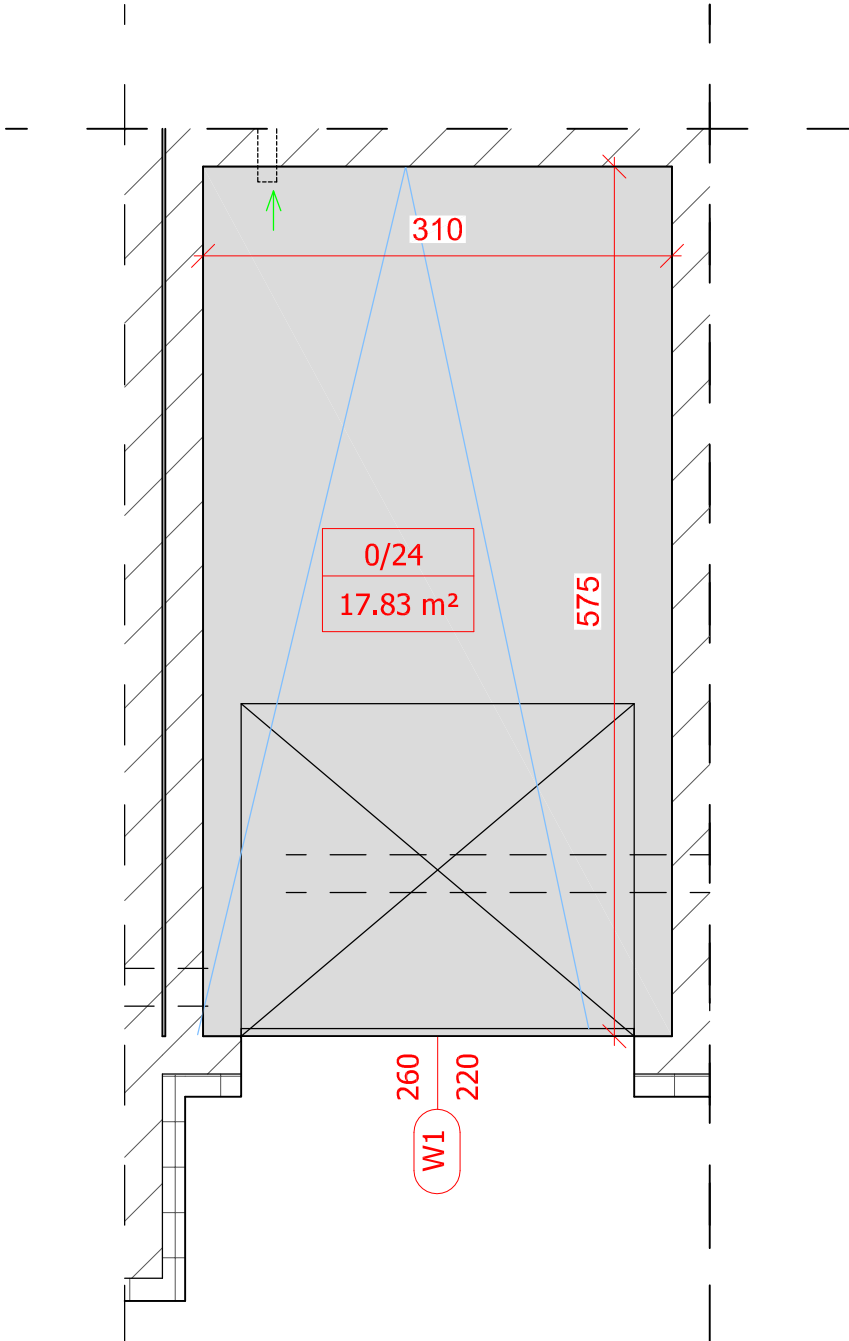

GARAŻ NR 0/24- PARTER

Lokalizacja garażu w bloku skala 1:500

Rzut garażu skala 1:50

PLAN OSIEDLA

GARAŻ NR 0/24		
Lp.	NAZWA	m2
0/24	GARAŻ	17,83 m2
RAZEM		17,83 m2