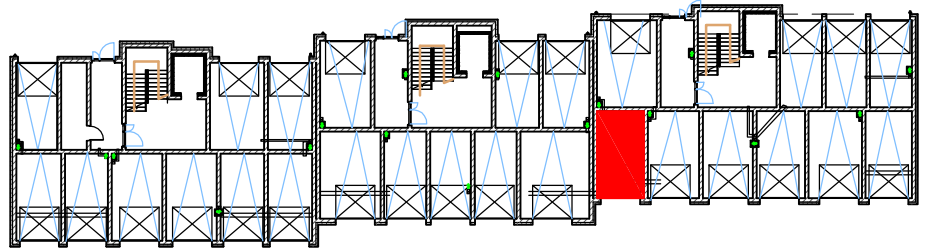

GARAŻ NR 0/24- PARTER

Lokalizacja garażu w bloku skala 1:500

Rzut garażu skala 1:50

PLAN OSIEDLA

GARAŻ NR 0/24		
Lp.	NAZWA	m2
0/24	GARAŻ	17,83 m2
RAZEM		17,83 m2